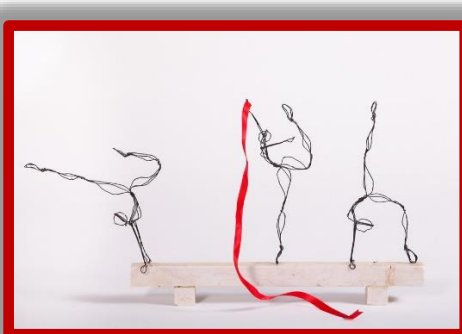

## חבילת סוף שבוע יצירה מדברית

3 מפגשי יצירה- חמישי ערב, שישי בוקר, שבת בוקר

סיור אמנים- שישי אחה"צ

לינה בצימר מפנק- 3 איש בבקתה (מינימום 3 משתתפים)

אבני חזון

פיסול מדברי

פיסול בחוטי ברזל

פסיפס